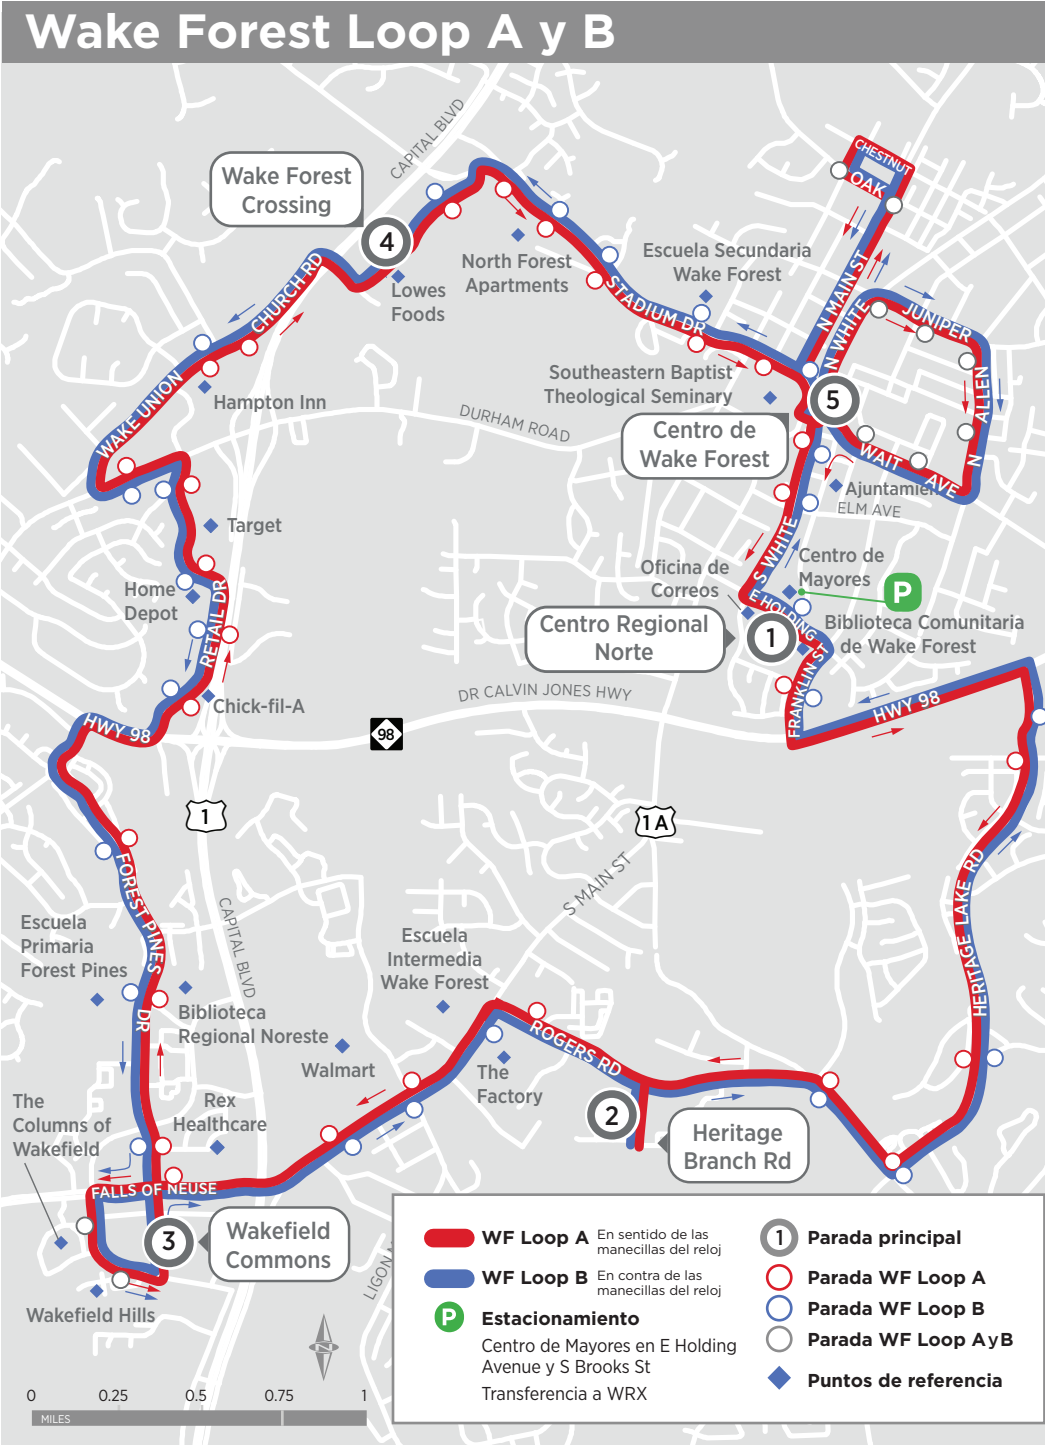

CON PARADAS IMPORTANTES EN EL

**Centro de Wake Forest**  
South White Street

**Centro Regional Norte**  
East Holding Avenue

**Heritage**

**Wakefield Commons**  
Forest Pines Drive

**Wake Forest Crossing**  
Capital Boulevard

Actualizado en Marzo de 2024

**WF Loop A - En sentido de las manecillas del reloj**

Centro Regional Norte E Holding Avenue en Brooks Street	Heritage Branch Road en Branch Ferry Court	Wakefield Commons en Forest Pines Drive	Wake Forest Crossing en Lowe's Foods	Centro de Wake Forest S White Street en Roosevelt Ave	Centro Regional Norte E Holding Avenue en Brooks Street
1	2	3	4	5	1
<b>LUNES VIERNES</b>					
5:45 AM	6:03 AM	6:15 AM	6:30 AM	6:48 AM	7:00 AM
7:00 AM	7:18 AM	7:30 AM	7:45 AM	8:03 AM	8:15 AM
8:15 AM	8:33 AM	8:45 AM	9:00 AM	9:18 AM	9:30 AM
9:30 AM	9:48 AM	9:57 AM	10:08 AM	10:23 AM	10:35 AM
10:35 AM	10:53 AM	11:02 AM	11:13 AM	11:28 AM	11:40 AM
11:40 AM	11:58 AM	12:07 PM	12:18 PM	12:33 PM	12:45 PM
12:45 PM	1:03 PM	1:12 PM	1:23 PM	1:38 PM	1:50 PM
1:50 PM	2:08 PM	2:17 PM	2:28 PM	2:43 PM	2:55 PM
3:00 PM	3:18 PM	3:30 PM	3:45 PM	4:03 PM	4:15 PM
4:15 PM	4:33 PM	4:45 PM	5:00 PM	5:18 PM	5:30 PM
5:30 PM	5:48 PM	6:00 PM	6:15 PM	6:33 PM	6:45 PM
6:45 PM	7:03 PM	7:15 PM	7:30 PM	7:48 PM	8:00 PM
<b>SÁBADO</b>					
8:00 AM	8:18 AM	8:27 AM	8:38 AM	8:53 AM	9:05 AM
9:05 AM	9:23 AM	9:32 AM	9:43 AM	9:58 AM	10:10 AM
10:10 AM	10:28 AM	10:37 AM	10:48 AM	11:03 AM	11:15 AM
11:15 AM	11:33 AM	11:42 AM	11:53 AM	12:08 AM	12:20 PM
12:20 PM	12:38 PM	12:47 PM	12:58 PM	1:13 PM	1:25 PM
1:25 PM	1:43 PM	1:52 PM	2:03 PM	2:18 PM	2:30 PM
2:30 PM	2:48 PM	2:57 PM	3:08 PM	3:23 PM	3:35 PM
3:35 PM	3:53 PM	4:02 PM	4:13 PM	4:28 PM	4:40 PM
4:40 PM	4:58 PM	5:07 PM	5:18 PM	5:33 PM	5:45 PM
5:45 PM	6:03 PM	6:12 PM	6:23 PM	6:38 PM	6:50 PM
6:50 PM	7:08 PM	7:17 PM	7:28 PM	7:43 PM	7:55 PM
7:55 PM	8:13 PM	8:22 PM	8:33 PM	8:48 PM	9:00 PM